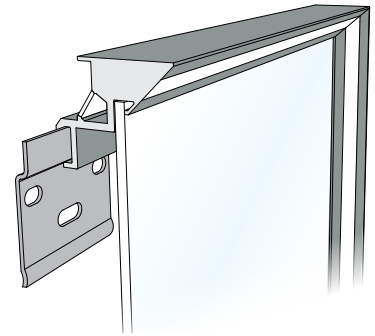

VIP 4+4

LED 220÷240V - 11,4W/m + 6W/m

- IT** Specchiera a luce frontale perimetrale con retroilluminazione - Una cornice di alluminio galvanizzato avvolge uno specchio munito di retro pellicola di sicurezza; lo schermo di protezione è realizzato in policarbonato opalino. Senza interruttore.
- EN** Mirror with four sided front lights with backlighting - An aluminium frame surrounds a mirror which also includes a safety backing laminate; the screen is made of polycarbonate in opaline colour. Without switch.
- DE** Spiegel mit vier seitlichen Front Lichter mit Hintergrundbeleuchtung - Ein Aluminiumrahmen den Spiegel mit einem Sicherheits- Trägerlaminat. Die Abdeckung besteht aus Polycarbonat in einer opalen Farbe. Ohne Schalter.

82 lm/W PHOTOBIOLOGICAL CLASS 0 CRI>90

CE ENEC  IP44 (Retro/Back IP20)

Finitura Finish - Ausführung	L	W	4000 K	
			Codice - Part no. - Artikel-Nr.	EEC
Bronzo Titanio / Titanium Bronze / Titan-Bronze	800	57,00W	19480700N0800BTR	A
	900	64,00W	19480700N0900BTR	A
	1050	74,00W	19480700N1050BTR	A
	1200	82,00W	19480700N1200BTR	A
	1400	90,00W	19480700N1400BTR	A
Oro Vintage / Vintage Gold / Vintage Gold	800	57,00W	19480700N0800OR	A
	900	64,00W	19480700N0900OR	A
	1050	74,00W	19480700N1050OR	A
	1200	82,00W	19480700N1200OR	A
	1400	90,00W	19480700N1400OR	A
Brill / Brill / Brill	800	57,00W	19480700N0800BR	A
	900	64,00W	19480700N0900BR	A
	1050	74,00W	19480700N1050BR	A
	1200	82,00W	19480700N1200BR	A
	1400	90,00W	19480700N1400BR	A
Nero / Black / Schwarz	800	57,00W	19480700N0800NR	A
	900	64,00W	19480700N0900NR	A
	1050	74,00W	19480700N1050NR	A
	1200	82,00W	19480700N1200NR	A
	1400	90,00W	19480700N1400NR	A